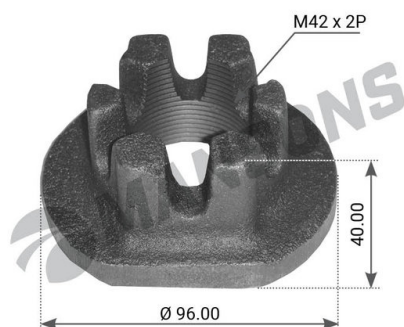

# Гайка BPW ступицы корончатая (M42x2 SW65) MANSONS

Код для заказа: **113244**Артикул: **300.185**

O3 553.88

O2 564.25

O1 568.52

P3 900

## Характеристики

Код для заказа	113244
Артикулы	0326216080
Каталожная группа	Ходовая часть, ..Колеса и ступицы
Ширина, м	0.1
Высота, м	0.04
Длина, м	0.1
Вес, кг	0.76
Код ТН ВЭД	7318163008