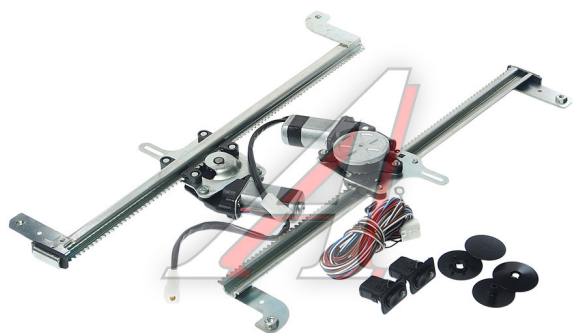

## Стеклоподъемник КАМАЗ 24V автомат комплект

Код для заказа: **111486**

Артикул: **КАМАЗ**

O3 5310.05  
O2 5490  
O1 5760.23  
P3 6300

### Характеристики

Код для заказа	111486
Артикулы	
Каталожная группа	Электрооборудование, ..Электрооборудование
Ширина, м	0.11
Высота, м	0.11
Длина, м	0.5
Вес, кг	3.1
Код ТН ВЭД	8302300009