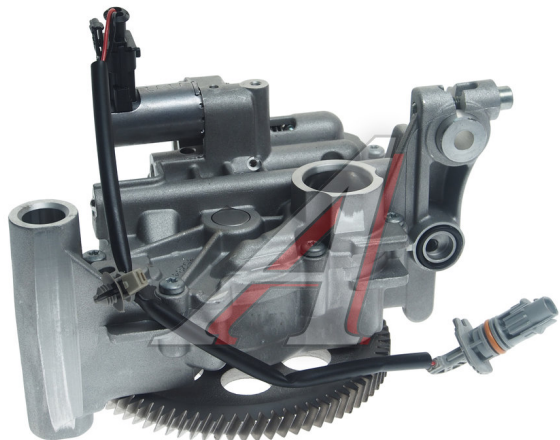

Насос масляный GEELY Coolray (20-) NSP

Код для заказа: **109355**

Артикул: **NSP201050506300**

O3 17918.15

O2 17918.15

O1 17918.15

P3 23200

Характеристики

| | |
|-------------------|------------------------|
| Код для заказа | 109355 |
| Артикулы | 1050506300 |
| Каталожная группа | Двигатель, ..Двигатель |
| Ширина, м | 0.15 |
| Высота, м | 0.15 |
| Длина, м | 0.3 |
| Вес, кг | 3.5 |