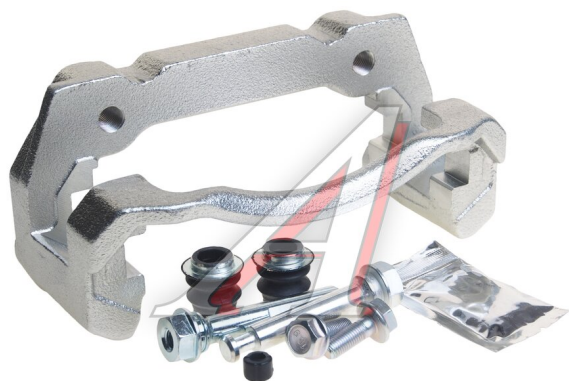

Скоба суппорта LEXUS IS250 тормозного переднего левого LONGHO

Код для заказа: **107722**

Артикул: **8960243**

O3 2431.46

O2 2623

O1 2880.42

P3 3200

Характеристики

Код для заказа	107722
Артикулы	47722-53060
Каталожная группа	Механизмы управления, ..Тормоза
Ширина, м	0.13
Высота, м	0.11
Длина, м	0.215
Вес, кг	1.95

Параметры

Производитель LONGHO

Территория отгрузки

Все склады **2 шт.** Склад