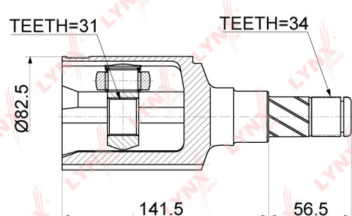

ШРУС внутренний CHEVROLET Cruze (09-) LYNX

Код для заказа: **106411**

Артикул: **CI3767**

ОЗ 7554.12

О2 7705.2

О1 7859.31

РЗ 9000

Характеристики

Код для заказа	106411
Артикулы	13318012
Каталожная группа	Трансмиссия, ..Передача карданная
Ширина, м	0.12
Высота, м	0.12
Длина, м	0.26
Вес, кг	3.2

Параметры

Не обновлять цены на WB	Да
Производитель	LYNX