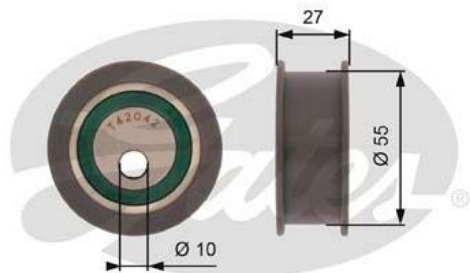

# Ролик натяжной ВАЗ-2105, 2108 ремня ГРМ Н/О GATES

Код для заказа: **106057**Артикул: **T42042A**

Ширина [мм]	27
Внутренний диаметр	10
Наружный диаметр [мм]	55

O3 2290.55

O2 2330.2

O1 2349.11

P3 3070

## Характеристики

Код для заказа	106057
Артикулы	T42042, 2108-1006120
Каталожная группа	Двигатель, ..Двигатель
Ширина, м	0.085
Высота, м	0.07
Длина, м	0.095
Вес, кг	0.282

## Параметры

Код ТН ВЭД	8483508000
Внутренний диаметр, мм	10.1
Внешний диаметр, мм	63
Толщина, мм	27
Производитель	GATES