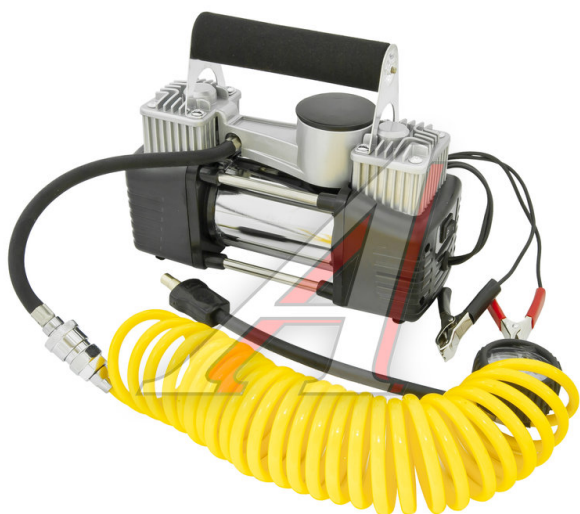

Компрессор автомобильный 60л/мин. 10атм. 50А 12V (дефлятор) MEGAPOWER

Код для заказа: **104488**

Артикул: **M-55010**

O3 2765.13

O2 2809.05

O1 2853.58

P3 3560

Характеристики

Код для заказа	104488
Артикулы	
Каталожная группа	Принадлежности, ..Инструмент шоферский и принадлежности
Ширина, м	0.235
Высота, м	0.205
Длина, м	0.315
Вес, кг	3.68
Заводская норма упаковки, шт	4
Код ТН ВЭД	8414802200

Параметры

Напряжение питания, В	12
Максимальное давление, атм	10
Производительность, л/мин	60
Подключение	к клеммам АКБ
Производитель	MEGAPOWERAUTOMOTIVE

Территория отгрузки

Все склады **486 шт.** Склад

Другие склады и магазины партнера