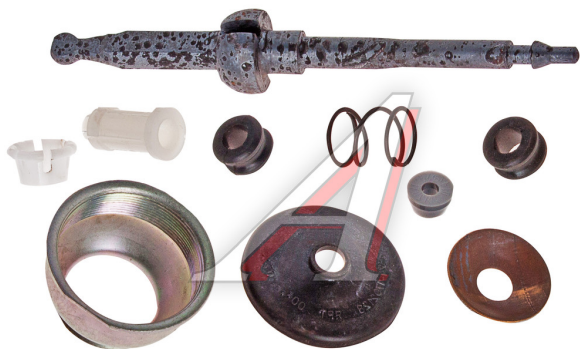

Ремкомплект ГАЗ-3302 рычага КПП (ОАО ГАЗ)

Код для заказа: **103241**

Артикул: **3302-1702620**

ОЗ 1661.64

О2 1689.7

О1 1717.76

РЗ 1920

Характеристики

Код для заказа	103241
Артикулы	3302-1702620/ 3302-00-1702620-000, 3302-1702140
Каталожная группа	Трансмиссия, ..Коробка передач
Ширина, м	0.08
Высота, м	0.06
Длина, м	0.25
Вес, кг	0.452
Заводская норма упаковки, шт	135
Код ТН ВЭД	8708409909