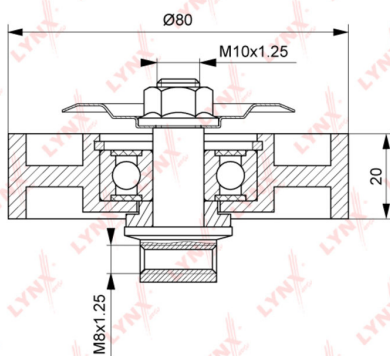

Ролик приводного ремня TOYOTA Land Cruiser кондиционера натяжной LYNX

Код для заказа: **102988**Артикул: **PB5046**

O3 2482.68
O2 2532.33
O1 2582.98
P3 3300

Характеристики

Код для заказа	102988
Артикулы	88440-60070
Каталожная группа	Двигатель, ..Двигатель
Ширина, м	0.09
Высота, м	0.05
Длина, м	0.09
Вес, кг	0.51
Код ТН ВЭД	8483508000