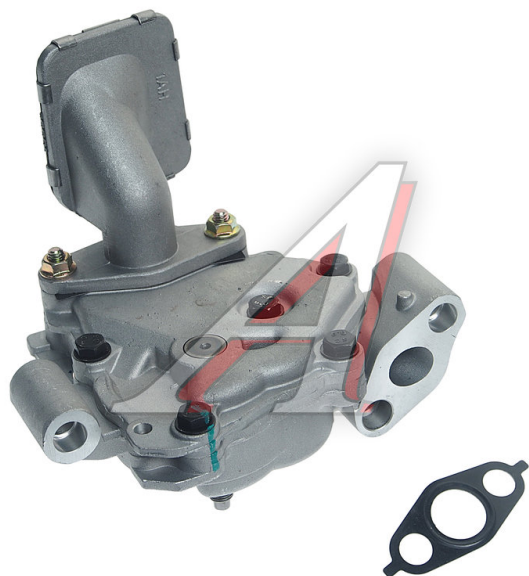

Насос масляный GEELY Atlas (16-) NSP

Код для заказа: **102869**

Артикул: **NSP201050001300**

ОЗ 5265

О2 5265

О1 5265

РЗ 6300

Характеристики

Код для заказа	102869
Артикулы	1050001300
Каталожная группа	Двигатель, ..Двигатель
Ширина, м	0.15
Высота, м	0.15
Длина, м	0.2
Вес, кг	0.3

Параметры

Производитель NSP

Территория отгрузки

Все склады **3 шт.** Склад