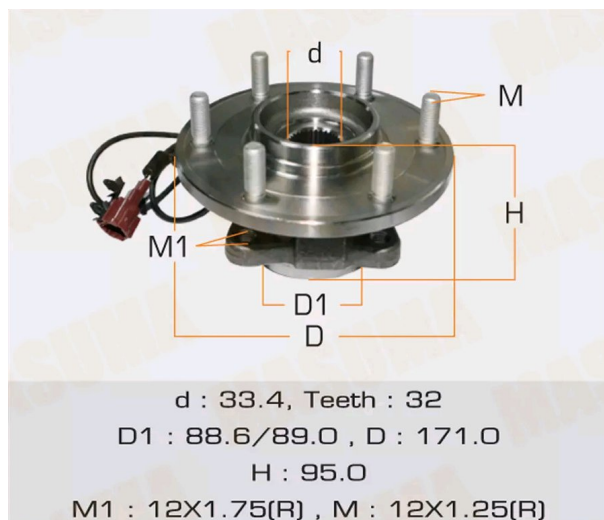

Подшипник ступицы INFINITI QX56 задний в сборе MASUMA

Код для заказа: **102312**Артикул: **MW-21506**

O3 8420.44

O2 8700.43

O1 8840.12

P3 9650

Характеристики

Код для заказа	102312
Артикулы	962725, 43202-75000
Каталожная группа	Ходовая часть, ..Колеса и ступицы
Ширина, м	0.15
Высота, м	0.171
Длина, м	0.171