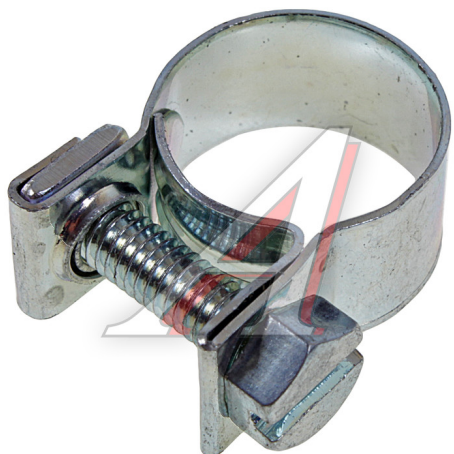

## Хомут винтовой d=13мм АВА

Код для заказа: **099400**

Артикул: **MINI 13**

ОЗ 75.03

О2 76.86

О1 79.3

РЗ 100

### Характеристики

Код для заказа 099400

Артикулы АВА 13

Ширина, м 0.02

Высота, м 0.01

Длина, м 0.02

Вес, кг 0.007

Код ТН ВЭД 7326909409