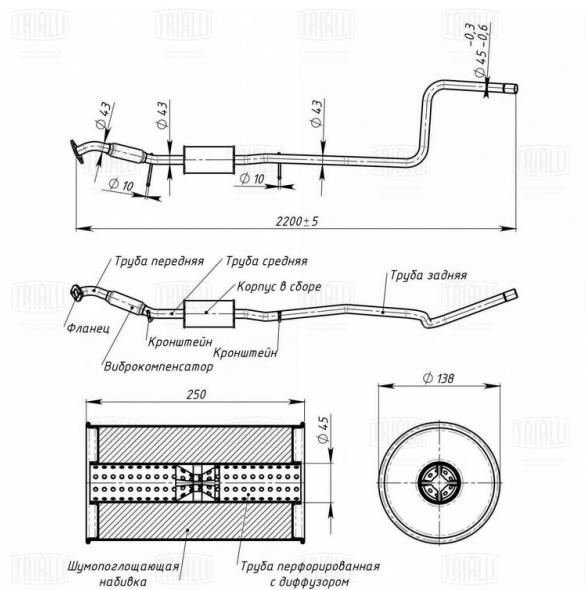

# Глушитель FORD Fusion (05-) средняя часть TRIALLI

Код для заказа: **098922**Артикул: **EAM1005**

O3 4606.11

O2 4606.11

O1 4606.11

P3 5000

## Характеристики

|                   |  |
|-------------------|--|
| Код для заказа    | 098922                                       |
| Артикулы          | 08.674, 1356024                              |
| Каталожная группа | Двигатель, ..Система выпуска газов двигателя |
| Ширина, м         | 0.14   |
| Высота, м         | 0.23   |
| Длина, м          | 2.15   |
| Вес, кг           | 5.79   |
| Код ТН ВЭД        | 8708923509                                   |