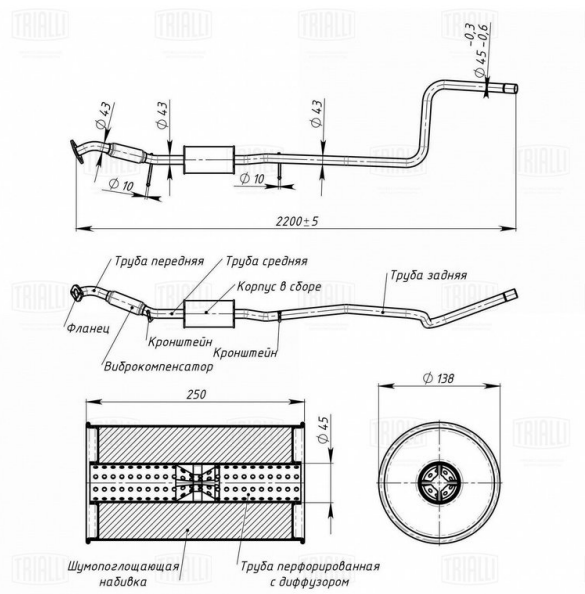

Глушитель FORD Fusion (05-) средняя часть TRIALLI

Код для заказа: **098922**

Артикул: **EAM1005**

Характеристики

Код для заказа 098922

Артикулы 08.674, 1356024

Каталожная группа Двигатель, ..Система выпуска газов двигателя