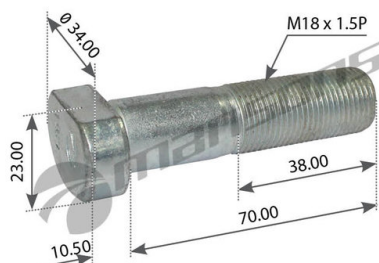

Шпилька колеса MERCEDES MAN L2000, M2000 заднего (M18x1.5x70) MANSONS

Код для заказа: **097965**

Артикул: **400.605**

O3 145.92

O2 148.44

O1 149.7

P3 195

Характеристики

Код для заказа	097965
Артикулы	400605, 81455010181
Каталожная группа	Ходовая часть, ..Колеса и ступицы
Ширина, м	0.03
Высота, м	0.03
Длина, м	0.09
Вес, кг	0.2

Параметры

Код ТН ВЭД 7318190008

Производитель MANSONS