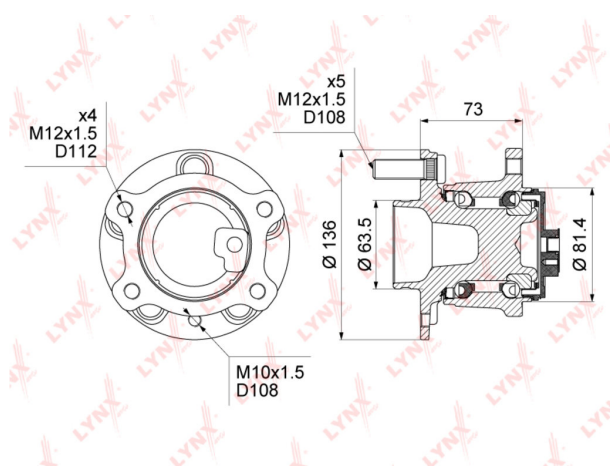

# Ступица FORD Mondeo (07-) задняя левая/правая LYNXauto

Код для заказа: **097905**Артикул: **WH1014**

O3 7211.4

O2 7355.63

O1 7502.74

P3 8600

## Характеристики

Код для заказа	097905
Артикулы	1753554
Каталожная группа	Ходовая часть, ..Колеса и ступицы
Ширина, м	0.16
Высота, м	0.16
Длина, м	0.17
Вес, кг	3.1
Код ТН ВЭД	8708709109