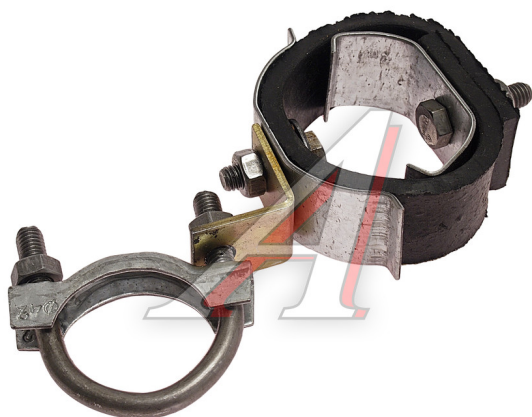

## Крепеж УАЗ-452 выхлопной трубы (хомут d=42мм, кронштейн, ремень) комплект

Код для заказа: **097673**

Артикул: **452-1203\***

ОЗ 275.11

О2 279.38

О1 281.21

РЗ 290

### Характеристики

Код для заказа	097673
Артикулы	
Каталожная группа	Двигатель, ..Система выпуска газов двигателя
Ширина, м	0.1
Высота, м	0.05
Длина, м	0.08
Вес, кг	0.27
Код ТН ВЭД	7318190008