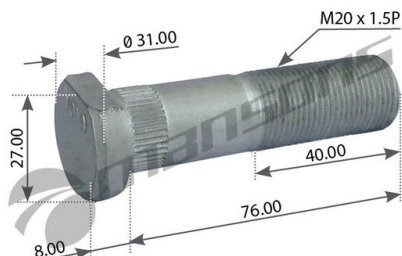

Шпилька колеса IVECO (M20x1.5мм L=84/40мм) MANSONS

Код для заказа: **097036**Артикул: **750.013**

O3 128.82

O2 131.04

O1 132.12

P3 185

Характеристики

Код для заказа	097036
Артикулы	750013, 42014521
Каталожная группа	Ходовая часть, ..Колеса и ступицы
Ширина, м	0.02
Высота, м	0.025
Длина, м	0.085
Вес, кг	0.215