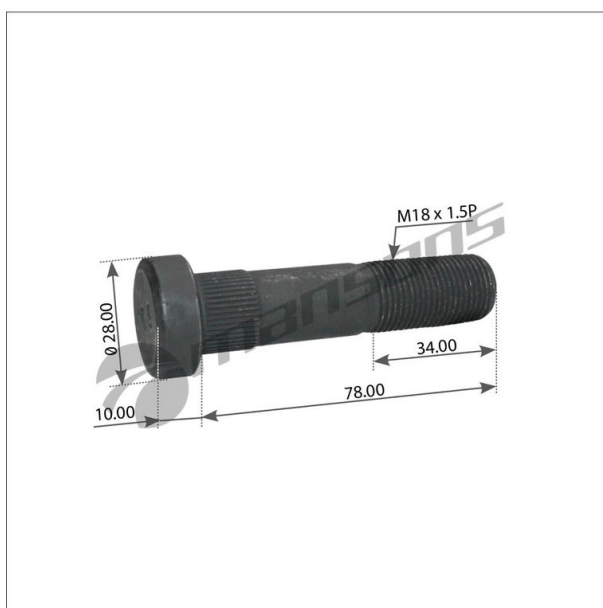

## Шпилька колеса DAF заднего (M18x1.5x78) с шлицами MANSONS

Код для заказа: **096911**

Артикул: **200.224**

O3 166.53

O2 169.58

O1 171.41

P3 285

### Характеристики

Код для заказа	096911
Артикулы	200224, 1400267
Каталожная группа	Ходовая часть, ..Колеса и ступицы
Ширина, м	0.03
Высота, м	0.03
Длина, м	0.09
Вес, кг	0.17
Код ТН ВЭД	7318190008