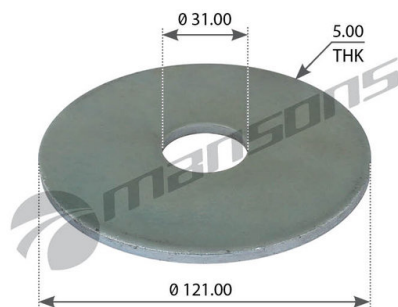

Шайба BPW пальца полурессоры (31x121x5мм) BPW MANSONS

Код для заказа: **096331**Артикул: **300.176**

O3 177.51

O2 180.56

O1 182.39

P3 300

Характеристики

Код для заказа	096331
Артикулы	300176, 0332036080
Каталожная группа	Ходовая часть, ..Подвеска автомобиля
Ширина, м	0.12
Высота, м	0.005
Длина, м	0.12
Вес, кг	0.415
Код ТН ВЭД	7318220008