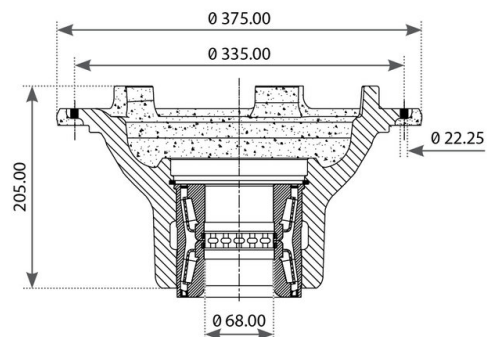

## Ступица SCANIA P, R series передняя (с подшипником) MANSONS

Код для заказа: **095764**

Артикул: **100.566**

O3 15331.13

O2 15595.87

O1 15728.85

P3 17150

### Характеристики

Код для заказа	095764
Артикулы	100566, 1868674
Каталожная группа	Ходовая часть, ..Колеса и ступицы
Ширина, м	0.37
Высота, м	0.2
Длина, м	0.37
Вес, кг	30