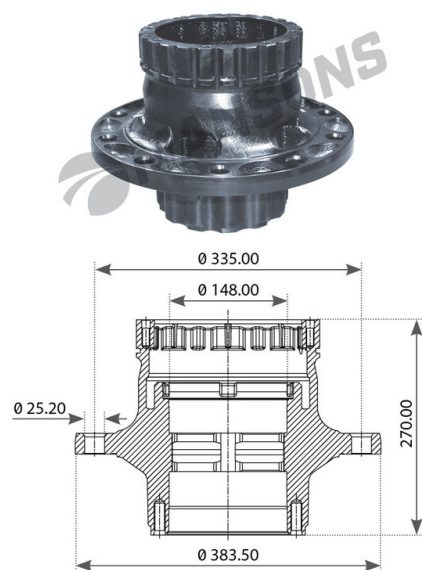

## Ступица RENAULT Premium задняя (без подшипника) MANSONS

Код для заказа: **094867**Артикул: **900.464.1**

O3 17513.4  
O2 17863.67  
O1 18220.94  
P3 19500

### Характеристики

Код для заказа	094867
Артикулы	9004641, 7485107753S
Каталожная группа	Ходовая часть, ..Колеса и ступицы
Ширина, м	0.4
Высота, м	0.3
Длина, м	0.4
Вес, кг	35.3
Код ТН ВЭД	8708709109