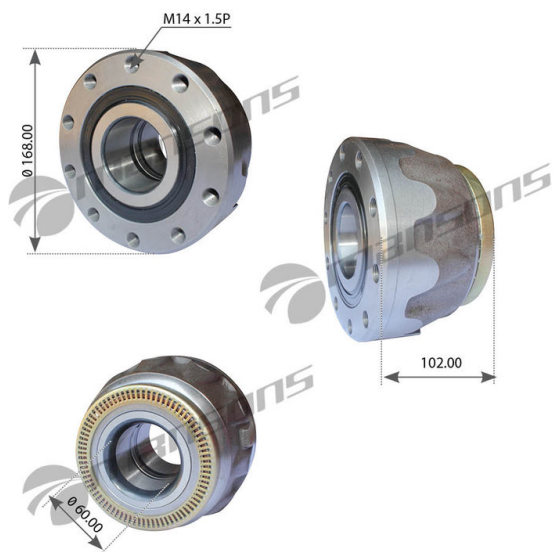

Ступица RENAULT Midlum (с подшипником) MANSONS

Код для заказа: **094769**Артикул: **800.079**

ОЗ 10077.81
О2 10251.05
О1 10343.16
РЗ 12000

Характеристики

Код для заказа	094769
Артикулы	800079, 20550678
Каталожная группа	Ходовая часть, ..Колеса и ступицы
Ширина, м	0.17
Высота, м	0.17
Длина, м	0.18
Вес, кг	10.09