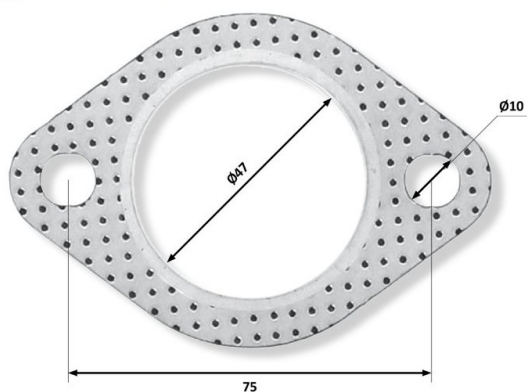

Прокладка CHEVROLET Aveo (03-08) выхлопной системы CBD

Код для заказа: **094636**

Артикул: **CBD605.016**

CBD Выхлопные Системы

АРТИКУЛ
CBD605.016

Прокладка глушителя CHEVROLET, BMW
Аналог: 96536925 GM
Применяемость: CHEVROLET/DAEWOO AVEO T250/T255, LACETTI J200, CAPTIVA C100/140, KALOS; BMW-3 (E46)
Материал: перфорированная жесть, высокотемпературный уплотнительный материал

O3 96.99
O2 98.21
O1 99.43
P3 155

Характеристики

Код для заказа	094636
Артикулы	256-854, 96536925
Каталожная группа	Двигатель, ..Система выпуска газов двигателя
Ширина, м	0.075
Высота, м	0.005
Длина, м	0.095
Вес, кг	0.015