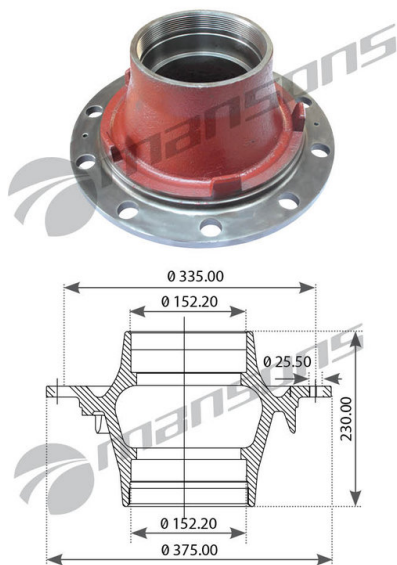

Ступица FRUEHAUF (без подшипника) MANSONS

Код для заказа: **094621**Артикул: **150.017**

O3 13474.29

O2 13709.14

O1 13821.38

P3 15400

Характеристики

Код для заказа	094621
Артикулы	150017, AJB0038001
Каталожная группа	Ходовая часть, ..Колеса и ступицы
Ширина, м	0.39
Высота, м	0.25
Длина, м	0.39
Вес, кг	26.84
Код ТН ВЭД	8708709109