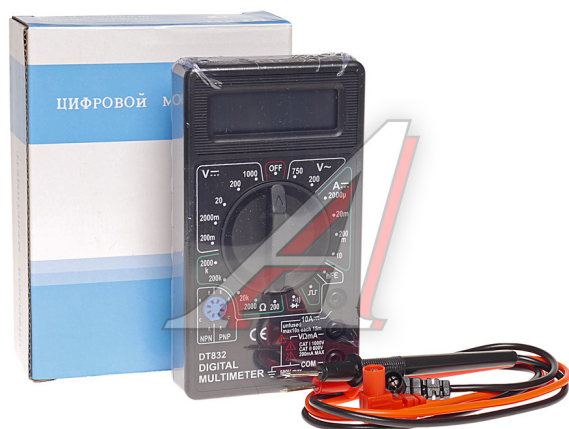

## Мультиметр DT832 WEIHUA

Код для заказа: **094247**

Артикул: **WHDZ DT832**

O3 499.59

O2 507.52

O1 515.45

P3 620

### Характеристики

Код для заказа 094247

Артикулы

Каталожная группа Электрооборудование

Ширина, м 0.1

Высота, м 0.04

Длина, м 0.13

Вес, кг 0.172

### Параметры

Цвет основной черный

Производитель WEIHUA