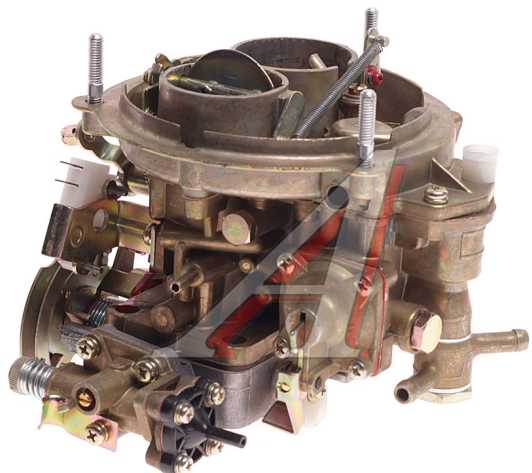

## Карбюратор ГАЗ-3302 дв.УМЗ-4215.10 PEKAR

Код для заказа: **094183**Артикул: **K151T**

O3 16636.53

O2 16881.14

O1 17136.12

P3 17520

### Характеристики

|                              |  |
|------------------------------|--|
| Код для заказа               | 094183                                 |
| Артикулы                     | K151T-1107010                          |
| Каталожная группа            | Двигатель, ..Система питания двигателя |
| Ширина, м                    | 0.2                                    |
| Высота, м                    | 0.17                                   |
| Длина, м                     | 0.2                                    |
| Вес, кг                      | 3.25                                   |
| Заводская норма упаковки, шт | 2                                      |