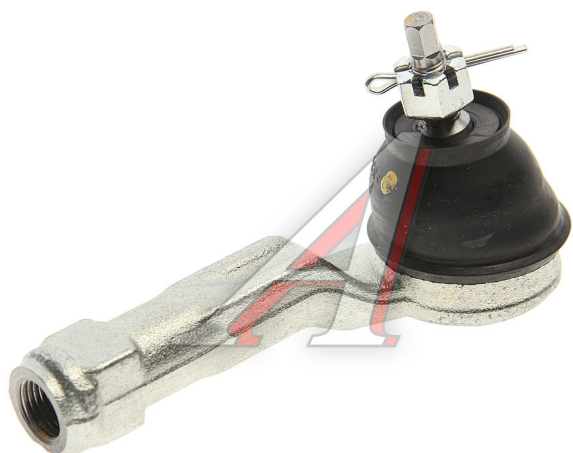

Наконечник рулевой тяги HYUNDAI Elantra (16-) правый PATRON

Код для заказа: **093873**

Артикул: **PS1453R**

ОЗ 1186.26

О2 1186.26

О1 1186.26

РЗ 1600

Характеристики

Код для заказа	093873
Артикулы	CE0345R, 56825-F2000
Каталожная группа	Механизмы управления, ..Управление рулевое
Ширина, м	0.11
Высота, м	0.11
Длина, м	0.14
Вес, кг	0.645
Код ТН ВЭД	8708949909

Параметры