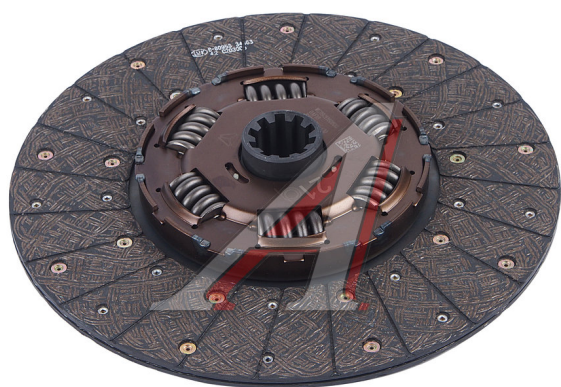

Диск сцепления SITRAK HOWO SITRAK (430x52.5мм) OE

Код для заказа: **093757**

Артикул: **WG9921160800**

ОЗ 21800.18

О2 22200.34

О1 22300.38

РЗ 24500

Характеристики

Код для заказа 093757

Артикулы

Каталожная группа Трансмиссия, ..Сцепление

Ширина, м 0.46

Высота, м 0.07

Длина, м 0.45

Вес, кг 10.405

Код ТН ВЭД 8708939009