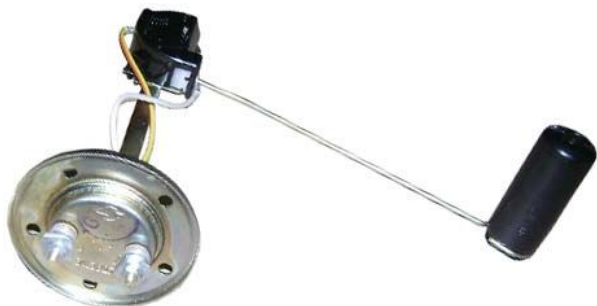

## Датчик уровня топлива ГАЗ-3302 (60л пл.бак.) ТОЧМАШ

Код для заказа: **093648**

Артикул: **B11.3827**

ОЗ 726  
О2 752.04  
О1 777  
РЗ 925

### Характеристики

Код для заказа	093648
Артикулы	11.3827
Каталожная группа	Электрооборудование, ..Приборы и датчики
Ширина, м	0.04
Высота, м	0.04
Длина, м	0.37
Вес, кг	0.14
Заводская норма упаковки, шт	32