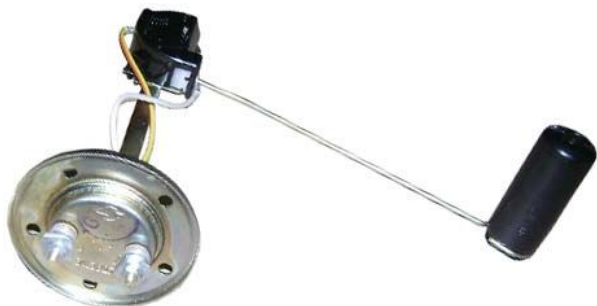

Датчик уровня топлива ГАЗ-3302 (60л пл.бак.) ТОЧМАШ

Код для заказа: **093648**

Артикул: **B11.3827**

ОЗ 726
О2 752.04
О1 777
РЗ 925

Характеристики

| | |
|------------------------------|--|
| Код для заказа | 093648 |
| Артикулы | 11.3827 |
| Каталожная группа | Электрооборудование, ..Приборы и датчики |
| Ширина, м | 0.04 |
| Высота, м | 0.04 |
| Длина, м | 0.37 |
| Вес, кг | 0.14 |
| Заводская норма упаковки, шт | 32 |