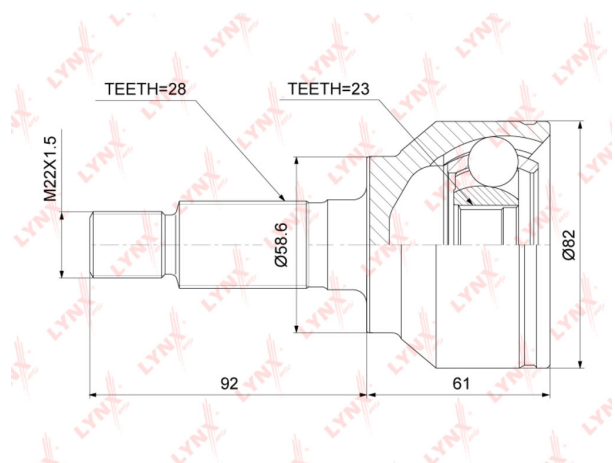

ШРУС наружный MAZDA 3 (09-13) комплект LYNX

Код для заказа: **093623**

Артикул: **CO3854**

O3 3310.92
O2 3377.14
O1 3444.68
P3 4400

Характеристики

Код для заказа	093623
Артикулы	
Каталожная группа	Трансмиссия, ..Передача карданная
Ширина, м	0.115
Высота, м	0.2
Длина, м	0.12
Вес, кг	2.11
Код ТН ВЭД	8708509909