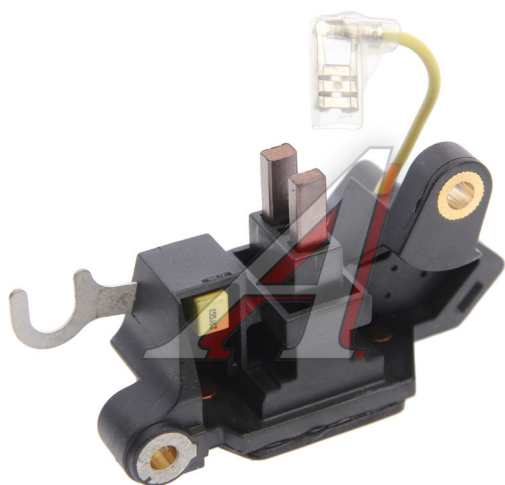

## Реле регулятор напряжения RENAULT Logan ЛАДА Largus (12-) STARTVOLT

Код для заказа: **092770**

Артикул: **VRR0900**

О3 1002.23

О2 1002.23

О1 1002.23

Р3 1300

### Характеристики

Код для заказа	092770
Артикулы	TRT5-03
Каталожная группа	Электрооборудование, ..Электрооборудование
Ширина, м	0.065
Высота, м	0.04
Длина, м	0.095
Вес, кг	0.12
Код ТН ВЭД	8536419000