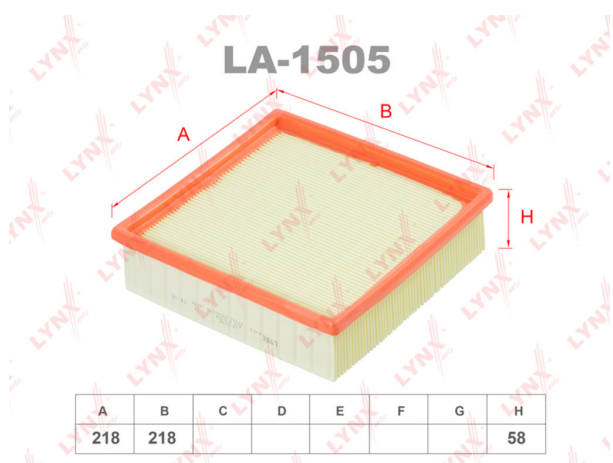

# Элемент фильтрующий ВАЗ-2108-2115, 2123i воздушный LYNX

Код для заказа: **092683**Артикул: **LA1505**

O3 408

O2 416.16

O1 424.48

P3 570

## Характеристики

Код для заказа	092683
Артикулы	2112-1109080
Каталожная группа	Двигатель, ..Система питания двигателя
Ширина, м	0.22
Высота, м	0.08
Длина, м	0.22
Вес, кг	0.15
Код ТН ВЭД	8421990006