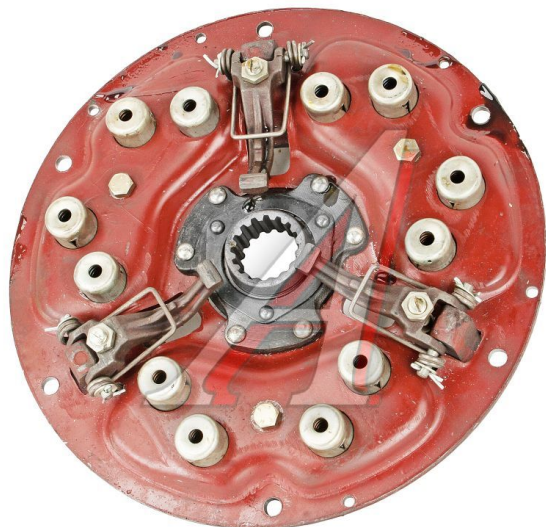

Корзина сцепления МТЗ-80 до 94г. БЗТДИА

Код для заказа: **092567**

Артикул: **70-1601090-A**

ОЗ 12872.83

О2 13086.94

О1 13535.9

РЗ 13700

Характеристики

| | |
|------------------------------|--------------------------|
| Код для заказа | 092567 |
| Артикулы | 70-1601090 |
| Каталожная группа | Трансмиссия, ..Сцепление |
| Ширина, м | 0.41 |
| Высота, м | 0.07 |
| Длина, м | 0.41 |
| Вес, кг | 17 |
| Заводская норма упаковки, шт | 1 |
| Код ТН ВЭД | 8708939009 |