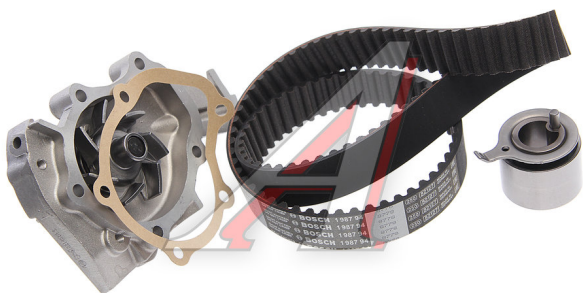

Комплект ГРМ DAEWOO Matiz CHEVROLET Spark с насосом водяным BOSCH

Код для заказа: **092495**

Артикул: **1987946977**

ОЗ 6324.1

О2 6324.1

О1 6324.1

РЗ 8330

Характеристики

Код для заказа	092495
Артикулы	1987948521/ 1987946977
Каталожная группа	Двигатель, ..Двигатель
Ширина, м	0.176
Высота, м	0.2
Длина, м	0.273
Вес, кг	1.28
Код ТН ВЭД	8483508000

Параметры

Производитель BOSCH