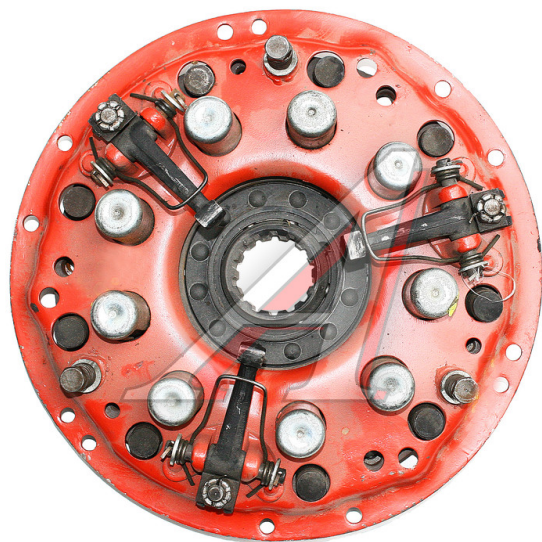

Корзина сцепления ЮМЗ (А)

Код для заказа: **091815**

Артикул: **45-1604080**

ОЗ 11240.47

О2 11434.45

О1 11618.06

РЗ 12120

Характеристики

Код для заказа	091815
Артикулы	45-1604080 СБ
Каталожная группа	Трансмиссия, ..Сцепление
Ширина, м	0.44
Высота, м	0.2
Длина, м	0.44
Вес, кг	33
Код ТН ВЭД	8708939009

Территория отгрузки

Все склады **10 шт.** Склад