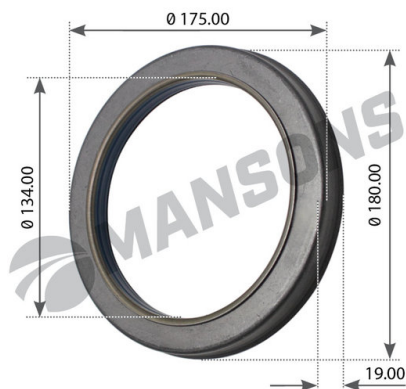

Сальник MAN балансира (135x175x15.5/20) MANSONS

Код для заказа: **090148**Артикул: **400.631**

O3 328.79

O2 334.89

O1 337.94

P3 460

Характеристики

Код для заказа	090148
Артикулы	400631, 06562890268
Каталожная группа	Ходовая часть, ..Подвеска автомобиля
Ширина, м	0.2
Высота, м	0.04
Длина, м	0.2
Вес, кг	0.5
Код ТН ВЭД	8484200000