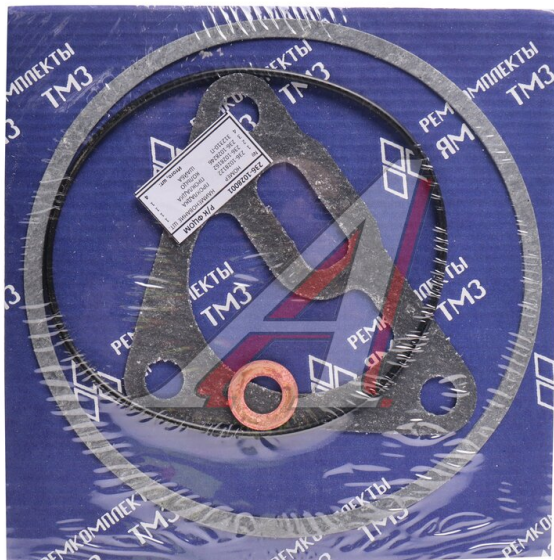

## Ремкомплект ЯМЗ Ф.Ц.О.М. АРС ГРУП

Код для заказа: **089619**

Артикул: **236-1028001**

O3 56.12

O2 56.73

O1 57.34

P3 70

### Характеристики

Код для заказа 089619

Артикулы

Каталожная группа Двигатель, ..Двигатель

Ширина, м 0.18

Высота, м 0.005

Длина, м 0.18

Вес, кг 0.03