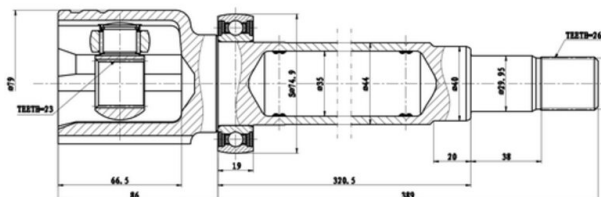

ШРУС внутренний FORD Focus 3 правый ZIKMAR

Код для заказа: **087918**

Артикул: **Z87936R**

O3 3240.32

O2 3443.45

O1 3645.36

P3 4050

Характеристики

Код для заказа	087918
Артикулы	2111CB420RH, 1552930
Каталожная группа	Трансмиссия, ..Передача карданная
Ширина, м	0.07
Высота, м	0.079
Длина, м	0.475

Параметры

Производитель ZIKMAR

Территория отгрузки