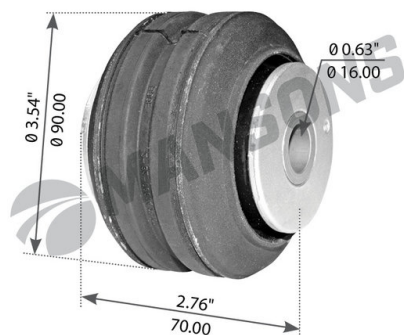

## Сайлентблок VOLVO FH12, 13, 16, FM9, 12, 13 кабины MANSONS

Код для заказа: **087773**Артикул: **900.342**

O3 1031.51

O2 1052.25

O1 1073.6

P3 1510

### Характеристики

Код для заказа	087773
Артикулы	900342, 20390840
Каталожная группа	Кузов, ..Кабина (кузов)
Ширина, м	0.09
Высота, м	0.08
Длина, м	0.09
Вес, кг	0.9
Код ТН ВЭД	4016995209