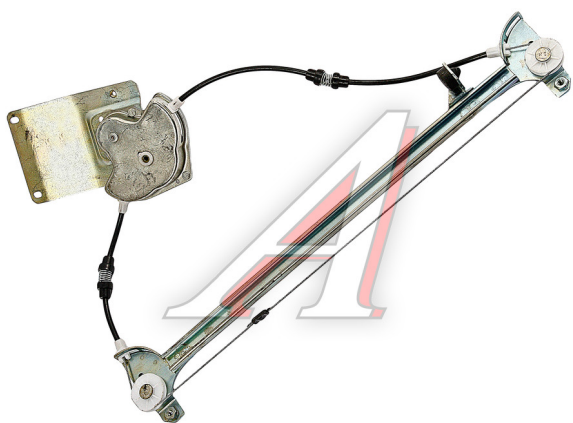

Стеклоподъемник КАМАЗ-ЕВРО правый ДЗС

Код для заказа: **087557**

Артикул: **53205-6104010**

ОЗ 1399.95

О2 1417.03

О1 1435.33

РЗ 1470

Характеристики

Код для заказа 087557

Артикулы

Каталожная группа Кузов, ..Дверь кабины (передняя)

Ширина, м 0.04

Высота, м 0.04

Длина, м 0.6

Вес, кг 1.2

Код ТН ВЭД 8302300009