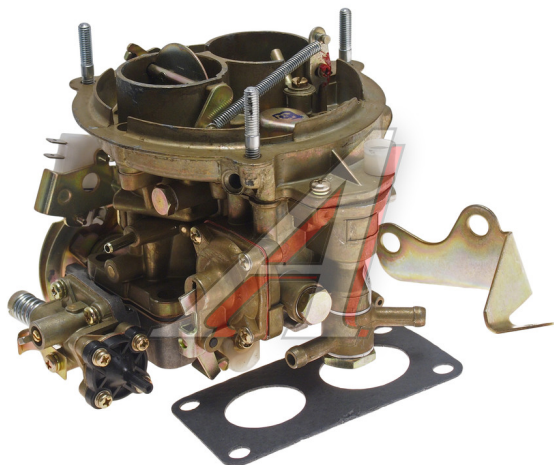

## Карбюратор ГАЗ-2410, 3302 дв.ЗМЗ-402 PEKAR

Код для заказа: **086942**

Артикул: **K151C**

ОЗ 13040.04

О2 13230

О1 13430.04

РЗ 14010

### Характеристики

Код для заказа	086942
Артикулы	K151C-1107010
Каталожная группа	Двигатель, ..Система питания двигателя
Ширина, м	0.17
Высота, м	0.2
Длина, м	0.2
Вес, кг	2.99

### Параметры

Количество в упаковке	2
Код ТН ВЭД	8409910008
Производитель	PEKAR