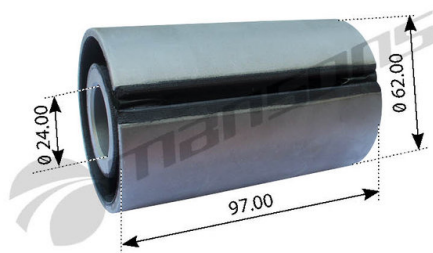

## Сайлентблок RENAULT Magnum рессоры (24x62x97) MANSONS

Код для заказа: **085864**

Артикул: **800.091**

ОЗ 315.37

О2 315.37

О1 315.37

РЗ 580

### Характеристики

Код для заказа	085864
Артикулы	800091, 5001859721
Каталожная группа	Ходовая часть, ..Подвеска автомобиля
Ширина, м	0.06
Высота, м	0.1
Длина, м	0.06
Вес, кг	1
Код ТН ВЭД	8708809909