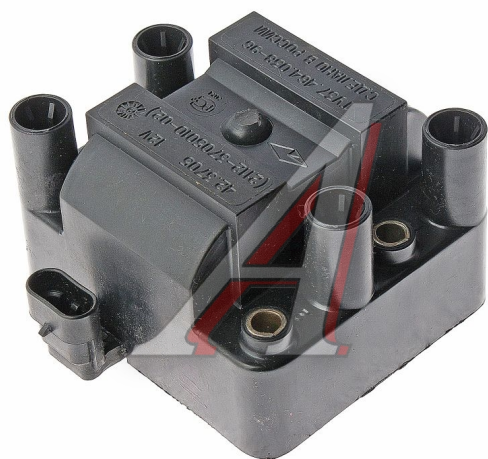

Катушка зажигания ВАЗ-2110 инжектор. МЗАТЭ-2

Код для заказа: **084733**Артикул: **42.3705**

O3 3773.46

O2 3834.46

O1 3895.46

P3 4500

Характеристики

Код для заказа	084733
Артикулы	2112-3705010
Каталожная группа	Электрооборудование, ..Электрооборудование
Ширина, м	0.11
Высота, м	0.08
Длина, м	0.12
Вес, кг	1.32
Заводская норма упаковки, шт	4
Код ТН ВЭД	8511300008