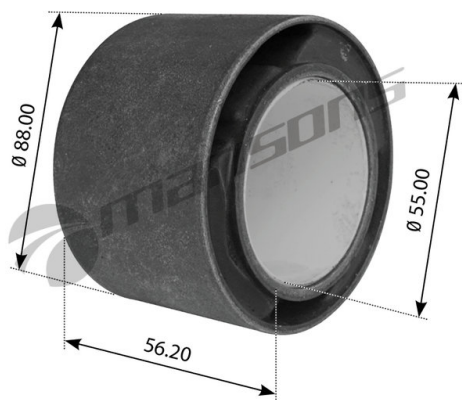

Сайлентблок MERCEDES подвески кабины (55x88x56мм) MANSONS

Код для заказа: **084653**

Артикул: **700.203**

O3 714.31

O2 726.51

O1 732.61

P3 970

Характеристики

| | |
|-------------------|-------------------------|
| Код для заказа | 084653 |
| Артикулы | 700203, 6733170112 |
| Каталожная группа | Кузов, ..Кабина (кузов) |
| Ширина, м | 0.088 |
| Высота, м | 0.056 |
| Длина, м | 0.088 |
| Вес, кг | 0.57 |
| Код ТН ВЭД | 4016995209 |