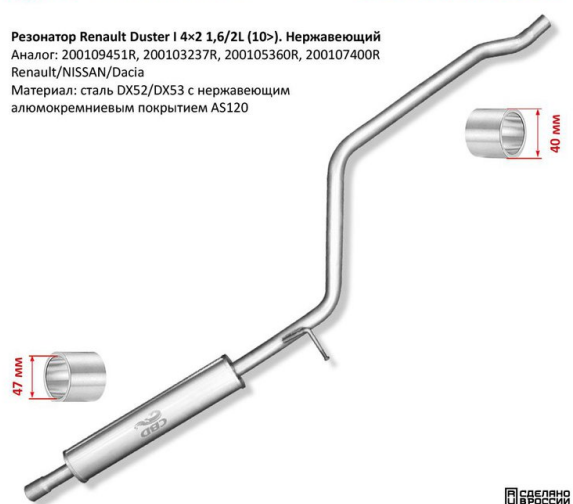

## Глушитель RENAULT Duster (10-) (1.6) средняя часть CBD

Код для заказа: **084487**

Артикул: **CBD120.002**

**CBD Выхлопные Системы**

АРТИКУЛ  
**CBD120.002**

Резонатор Renault Duster I 4x2 1,6/2L (10>). Нержавеющий  
Аналог: 200109451R, 200103237R, 200105360R, 200107400R  
Renault/NISSAN/Dacia  
Материал: сталь DX52/DX53 с нержавеющей  
алюмокремниевым покрытием AS120

### Характеристики

Код для заказа	084487
Артикулы	285-455, 200103237R/ 200109451R
Каталожная группа	Двигатель, ..Система выпуска газов двигателя
Ширина, м	0.11
Высота, м	0.08
Длина, м	1.88
Вес, кг	5.1