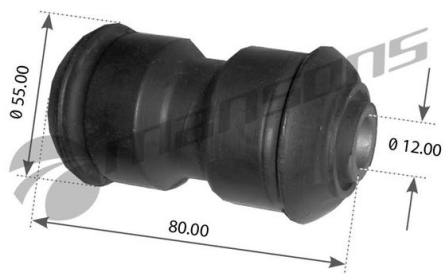

# Сайлентблок MERCEDES Sprinter рессоры задней MANSONS

Код для заказа: **084463**Артикул: **700.766**

O3 220.21

O2 223.87

O1 225.7

P3 375

## Характеристики

Код для заказа	084463
Артикулы	700766, 9013240250
Каталожная группа	Ходовая часть, ..Подвеска автомобиля
Ширина, м	0.055
Высота, м	0.055
Длина, м	0.08
Вес, кг	0.375
Код ТН ВЭД	8708809909