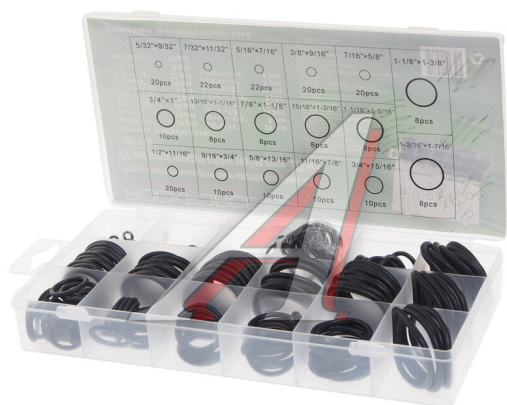

## Набор колец уплотнительных 222 предмета ROCKFORCE

Код для заказа: **084359**

Артикул: **RF-779**

O3 525.21

O2 533.14

O1 542.29

P3 760

### Характеристики

Код для заказа 084359

Артикулы

Ширина, м 0.115

Высота, м 0.032

Длина, м 0.21

Вес, кг 0.2