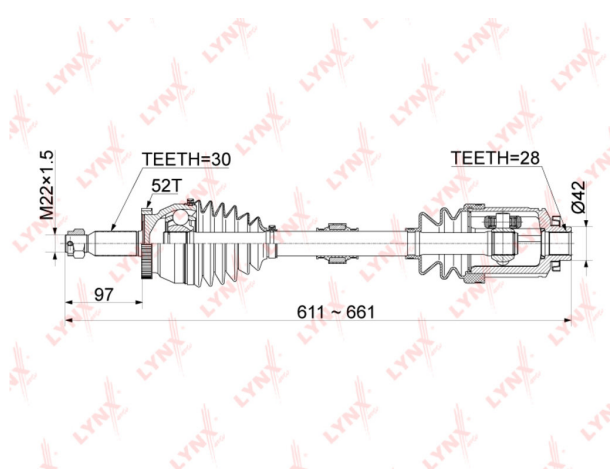

Вал приводной HYUNDAI Santa Fe передний правый LYNX

Код для заказа: **084318**

Артикул: **CD1055A**

O3 12914.22

O2 13172.5

O1 13435.95

P3 14200

Характеристики

Код для заказа 084318

Артикулы CD-1055A

Каталожная группа Трансмиссия, ..Передача карданная

Параметры

Не обновлять цены на WB Да

Производитель LYNX

Территория отгрузки

Все склады **0 шт.** Склад