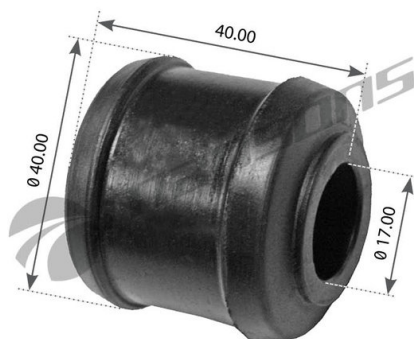

Сайлентблок MERCEDES Atego стабилизатора передний/задний (17x40x34) MANSONS

Код для заказа: **084314**

Артикул: **700.095**

ОЗ 150.67
О2 153.72
О1 154.94
РЗ 255

Характеристики

Код для заказа	084314
Артикулы	700095, 3183200073
Каталожная группа	Ходовая часть, ..Подвеска автомобиля
Ширина, м	0.035
Высота, м	0.04
Длина, м	0.035
Вес, кг	0.11
Код ТН ВЭД	8708809909