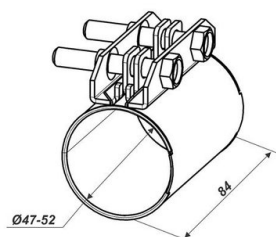

Хомут глушителя соединительный d=50.5мм L=125мм CBD

Код для заказа: **084180**

Артикул: **CBD605.703**

**CBD Выхлопные
СИСТЕМЫ**

АРТИКУЛ
CBD605.703

Хомут глушителя (муфта) CBD-CLAMP D50, L84 мм

Аналог: 1K0253141R-VAG, 3676010050-NORMA, 265-833/265-687/265-459-Bosal

Соединение труб одинакового диаметра с наружным диаметром, мм: 47-52

Допустимое расхождение в диаметрах 0,5 мм

Момент затяжки болтов не более 20 Н·м

Материал: нержавеющая сталь марки AISI409 (08X13)

Крепеж: DIN 931 болт с шестигранной головкой

и неполной резьбой 8.8 M8x50 оцинкованный

O3 825.33

O2 833.87

O1 842.41

P3 1150

Характеристики

Код для заказа 084180

Артикулы

Каталожная группа Двигатель, ..Система выпуска газов двигателя

Ширина, м 0.075

Высота, м 0.06

Длина, м 0.09

Вес, кг 0.275

Параметры

Производитель CBD

Территория отгрузки